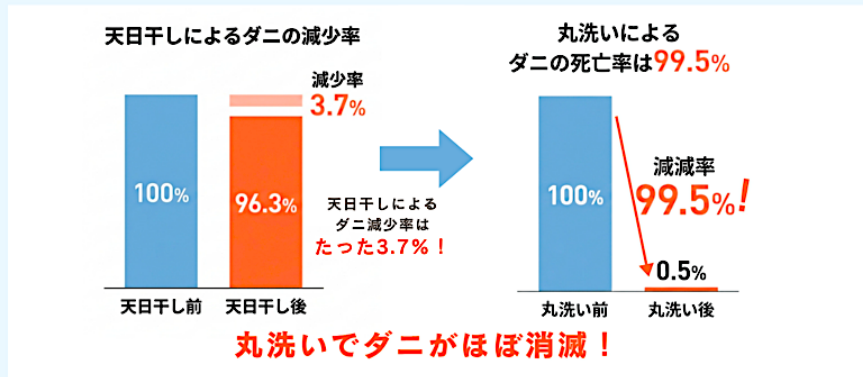

毎日使う布団のお手入れ、  
天日干しだけになっていませんか？

リリアンなら！

大型ドラム洗濯機完備で  
羽毛布団の丸洗いもラクラク。

- ✓ 高温・瞬間乾燥で、ふわふわの仕上がり
- ✓ 天然純石けんで「安全・安心」

**半額祭**  
HALF PRICE FESTIVAL  
6.12 (金) - 6.19 (金)

**限定  
開催**

日頃の感謝を込めて、7日間限定で  
洗濯料金を一律半額とさせていただきます！