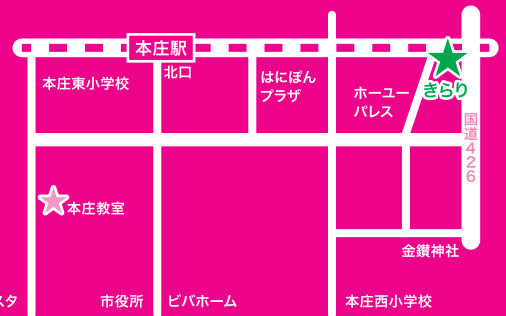

学習・遊び・調理などの様々な活動で
生活に必要な知識・技術を身につけます

放課後等デイサービス 未来サポート きらり

営業時間 【月～金】学校終了後～18:30 【土・休校日】9:00～18:00

所在地 本庄市千代田2-3-36 シティハイツ福島II101

TEL/FAX 0495-37-4802 **E-MAIL** miraisapo@yahoo.co.jp

ホームページ
<https://mirasapoday.com/>

Instagram
@mirasapo_kirari

未来サポート
姉妹教室のご案内