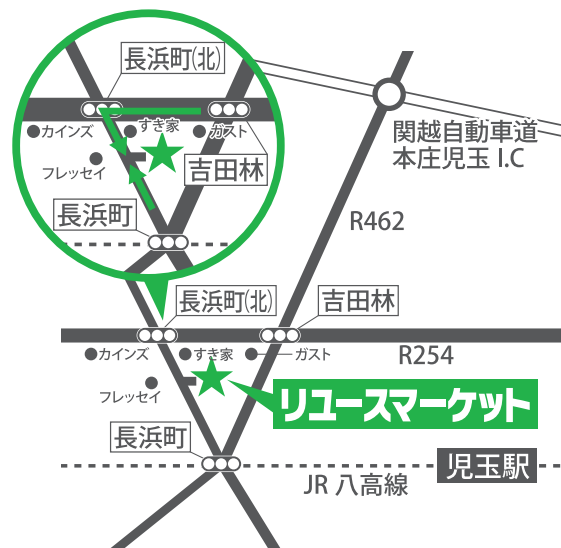

Reuse Market

総合リサイクルストア リユースマーケット

買取祭

12.1(金) ~ 12.28(木)

店頭買取

20% UP

※出張買取はUP率が異なります。

お売りになりたい物を店頭までお持ちください!!