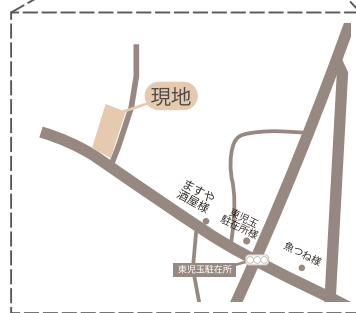

## Information

6/25  
(SAN)

お日にち限定  
特別出店

[ぱんとおやつ good little day] さんが

見学会会場においておいしいパンの販売に来てくれます★  
週2回営業しているパン屋さんで、いつも即完売  
してしまうほど人気店♪この機会にお越しください！

## 見学会案内図

〈地図コード〉

Google マップの二次元コードご利用下さい。