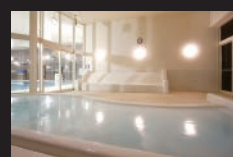

ヒーリングジャグジー

超微細、ミクロの優しい気泡が身体を包み、マッサージ効果と見栄えの美しさを兼ね備えた優れたもので、女性必見!