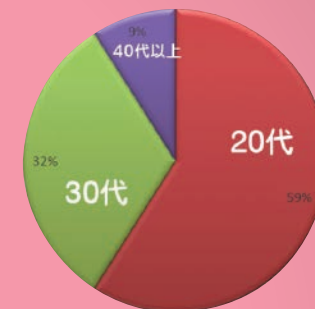

スポーツクラブ

同時開催!

ホットヨガ (女性専用)

BLEDA
HOTYOGA & COLLAGEN STUDIO

スタジオにある
コラーゲントリートメントランプの効果!
肌年齢に結果が出ます!

なんとBLEDA 会員様の
6割の方の肌年齢が20代!
実年齢よりも
平均マイナス2歳という結果に

はじめまして
キャンペーン

6月・7月の
月会費 **0円**
全会員種対象!

※キャンペーン適用には6ヵ月間(11月末まで)の
在籍が条件となります。
※トライアル8会員は対象外となります。

特典1

WEBからのご入会で
事務手数料
通常5,500円
3,300円

さらに

体験即日ご入会で
事務手数料
通常5,500円
0円

特典2

体験即日
の入会の方には
嬉しい特典付き!
選べる特典:
ヨガマット
or
ヨガラグ

特典3