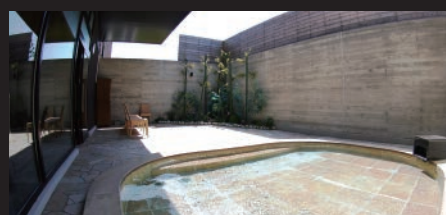

露天風呂

外気が心地よい開放的な癒し空間。サウナの後は満天星空の下、夜風で整えてください。