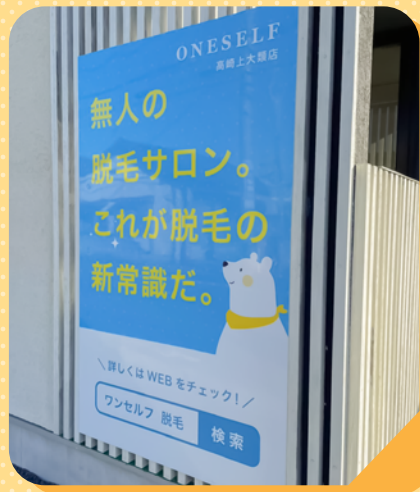

ONESELF様 (群馬県高崎市) / 看板