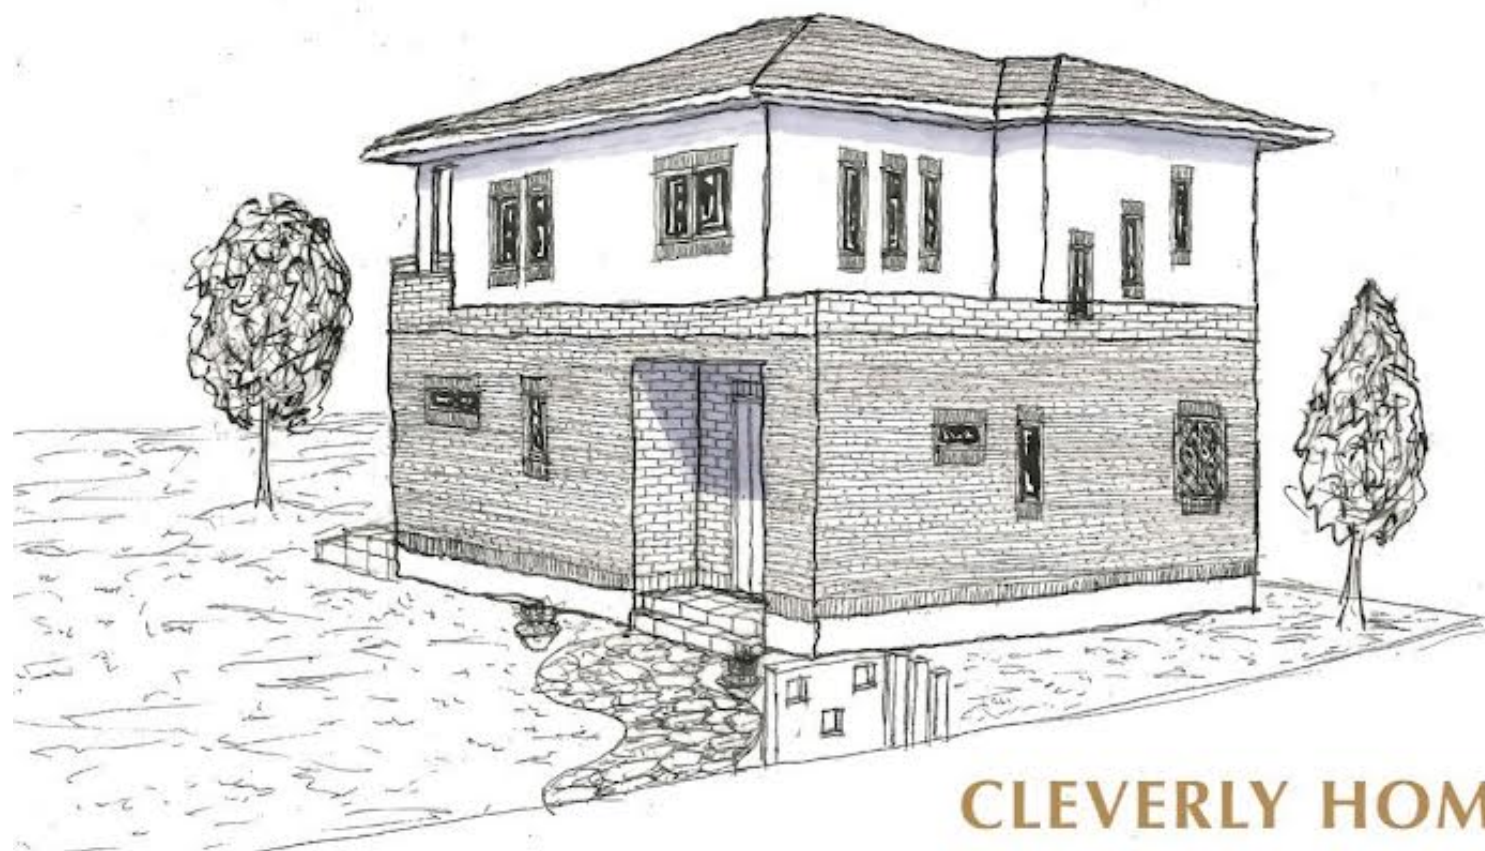

Open House

INFORMATION

■ 2021/09/25(sat)・26(sun)

■ 10:00 - 17:00

■ 深谷市宿根

今回のお家は北側道路のプラン。
北側の窓の高さを変えて魅せるデザインに。
間取りも家事動線暮らしやすさを重視した
お施主様のこだわりあるお家です。

CLEVERLY HOME