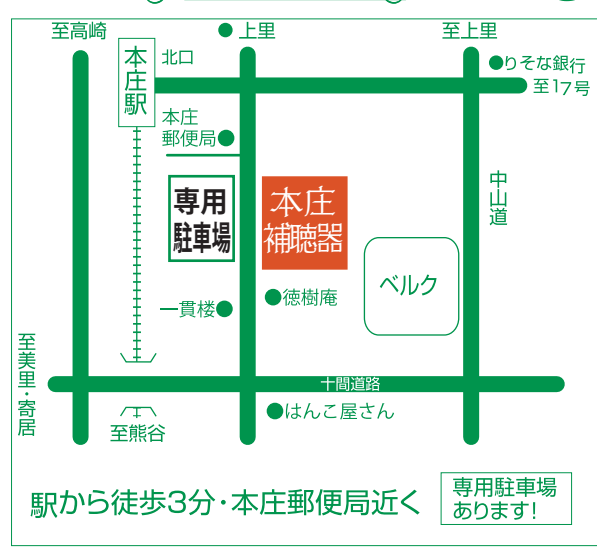

ご来店特価

補聴器用
空気電池
1パック6個入り

250円(税込)