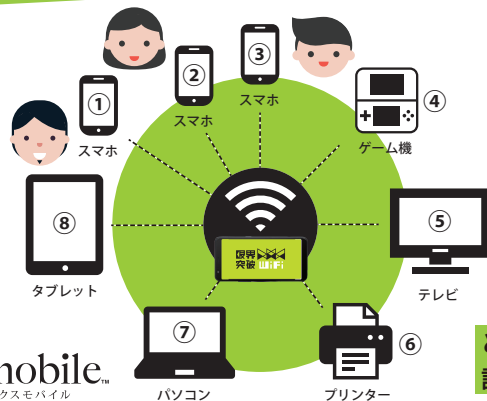

5.7インチ
の大画面

地図や翻訳アプリも見やすく

最大8台
同時接続可能

家族みんなでも使えます

最大15時間
利用可能

3,400mAhの大容量バッテリー

〇お問合せ・お申し込みは

エクスモバイル

正規代理店 セイフル株式会社

〒366-0801
埼玉県深谷市上野台2423-6

TEL 070-4348-2948

受付時間 9:00~18:00 (水曜定休日)

同時接続
最大8台

詳しい内容や
氷川きよしさんの
CMを見る

どんな人におすすめ?
詳しくはウラ面へ

X-mobile
エクスモバイル

限界突破 WiFi はどんな人におすすめですか？

おすすめ	おすすめしません
 <p>自宅に光回線がない。または実家など出先でもネットを快適に利用したい。在宅ワークや子どもの在宅学習で、色々な端末に繋がりたい。</p>  <p>極端な大容量を想定していないので家族でスマホ・パソコン・ゲームなど8台まで繋がるのであれば十分嬉しい。</p>  <p>日常は1日5GB 使い切れないかも。1日10GB もあれば、仕事も動画も十分。海外でも使えたら嬉しい！</p>	 <p>50 インチ以上の大画面テレビで超高画質映像の動画配信を流しっぱなしにしたい。</p>  <p>ホームルーターの代わりに家族で常時接続、それぞれ映像を1日中観たり、データを大量にダウンロードしたい。</p>  <p>毎日、10GB 近くの大容量データをダウンロード・アップロードする作業がある。</p>