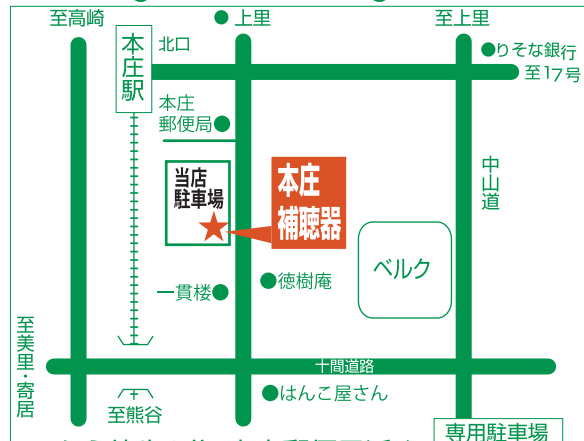

地域の皆様に愛されて21周年 本庄児玉地区唯一の補聴器専門店

本庄補聴器

新製品

Amaze™ Order

ベルトーン・アメイズ オーダー

目立たないだけでなく小型なので
マスクをしても邪魔にならない！
マスク越しの声も聴き取りやすくなります！

ベルトーンワイレス補聴器の特徴

- ①おひとりおひとりのお耳の型に合わせて作り、無線通信機能を搭載したオーダーメイド補聴器です。
- ②リモコン 2(別売オプション)を使用することで音量調節が可能です。
- ③テレビリンク 2(別売オプション)を使用することでテレビの音声は直接、補聴器に届くので補聴器をさしている方がご自身の好きな音量でテレビの楽しめます。
- ④スマートホン(一部の機種)との接続により、リモコンとして使い、iPhone に関しましては通話相手の声が直接補聴器から聴こえます。

CIC-W

Amaze™ Order

音質重視のベルトーンアメイズシリーズ
オーダーメイド補聴器が誕生！
ワイレスシステム搭載で従来の同社製品よりも小型化を実現！

※ オーダーメイド補聴器の大きさは作られた方のお耳の形状によって個人差がございます。

ベルトーン日本総代理店 **NJH**

試聴相談会 午前9時～午後4時まで

さまざまに取り揃えた各種補聴器から、お客様に合った器種をお試し頂けます。

- 第1回試聴会 11月2日(月)から7日(土)まで
- 第2回試聴会 11月9日(月)から14日(土)まで
- 第3回試聴会 11月16日(月)から21日(土)まで
- 第4回試聴会 11月23日(祝)から28日(土)まで

本庄補聴器の5つのサービス

- ① 適正・安心な販売価格
- ② 万全なアフターサービス
- ③ 専用電池サービス
- ④ 専用ケースサービス
- ⑤ お電話一本でご自宅までご訪問

ほんじょうほちょうき 検索

TEL 0495-24-3390

〒367-0051 本庄市本庄2-3-58
営業時間 / あさ 9:00 ~ よる 5:00 日曜日定休
ホームページ <http://www.honjochokki.com/>

ご来店特価

補聴器用
空気電池
1パック6個入り

250円 (税込)

出張相談
承ります

現在店舗改築工事の為、仮店舗にて営業中