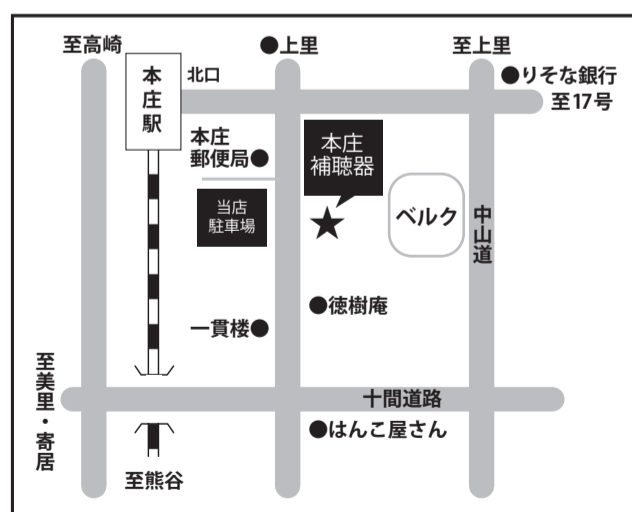

補聴器の

きこえや
補聴器に関する
お悩みを伺います。

現在お使いの
補聴器に関するご相談、
点検も承ります。

実物の補聴器を
各種展示。実際にご体験
いただけます。

ご来場の方には
素敵な特典をご用意！

相談会開催！

お誘い合わせの上、お気軽にお越しください。

補聴器が
よくわかる

補聴器体験会開催

9月7日(月)~10月3日(土)

午前9:00~午後4:00

※日曜日・祝日を除く

ご来店できない方は
出張相談も賜ります。

補聴器用電池
1パック(6個入) **250円**
ご来店特価 (税込)

クーポン券

スターキーリビオ補聴器
ご成約の方に
リモコンプレゼント!
このチラシをご持参ください。

本庄補聴器

TEL 0495-24-3390

www.honjochochoki.com

ほんじょうほちょうき 検索

〒367-0051 埼玉県本庄市本庄2-3-58

駅から徒歩3分・本庄郵便局近く

定休日：日曜日・祝日