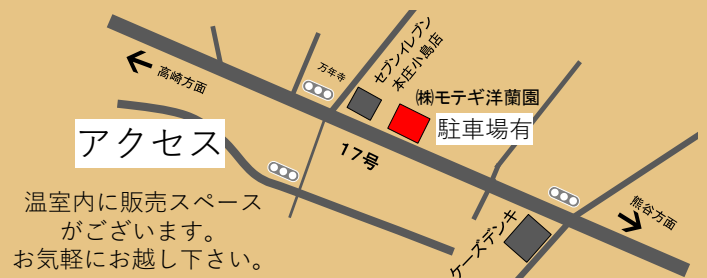

お届けに関する情報と胡蝶蘭の発注書

E「ホワイトロッキー」は送料が2倍となります。

送料表	北海道	北東北	南東北	関東	信越	北陸	中部	関西	中国	四国	九州	沖縄
料金（税別）	2500円	2000円	このエリアのみ時間指定可能 1500円					1800円	2000円	2500円	×	
地域区分	北海道	青森	宮城	茨城 栃木	長野	富山	静岡	大阪 京都	岡山	香川	福岡 佐賀	沖縄
		秋田	山形	群馬 埼玉	新潟	石川	愛知	滋賀	広島	徳島	長崎 熊本	
		岩手	福島	千葉 山梨		福井	三重	奈良 兵庫	山口	愛媛	大分 宮崎	
				東京			岐阜	和歌山	鳥取	高知	鹿児島	
				神奈川					島根			

コチョウラン 指定可能時間帯（時間指定が可能な地域に限ります）

9：00～12：00

14：00～16：00

16：00～18：00

18：00～20：00

19：00～21：00

※植物ですので、長い間箱の中に入れてままで放置しておくと傷んでしまいます。
出来るだけ**お届け先様がご在宅の日時に配達**をご依頼ください。
不在などで商品が傷んでしまった際の責任は負いかねますのでご了承ください。

お届け先住所	〒	お届け希望日時	月 日 到着希望 AM・14～16時・16～18時・18～20時・19～21時
お届け先氏名		お支払い日 ご名義	月 日 お振込み予定 ご名義「 」
お届け先電話番号		振込先	群馬銀行上里支店（普）0105748 カブシキガイシャモテギヨウランエン （お支払手数料はお客様ご負担とさせていただきます。）
ご依頼主住所	〒	ご希望商品 ✓を記入	☐ A ☐ B ☐ C ☐ D ☐ E ☐ F
ご依頼主氏名		札・カード 有無	立て札 ・ メッセージカード 希望 希望
ご依頼主電話番号		札・カード 記載内容	

ご注文は、必ず「お電話とFAX」両方をお願い致します。

販売元：株式会社モテギ洋蘭園
住所：〒367-0061 埼玉県本庄市小島277-7
ご連絡：TEL: **0495-21-3434**
FAX: **0495-21-8744**
Mail: motegi@motegiouranen.com

温室内に販売スペース
がございます。
お気軽にお越し下さい。