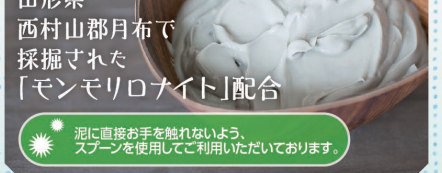

静岡のお茶屋さんが実家のスタッフが選んだ茶葉をお風呂に入れて優雅なリラックスタイム!  
同時開催 毎週土曜12時~ @ペアーズカフェ  
お茶屋さんの美味しい麦茶お配りします!(数量限定・無料)

暑い夏は頭の上にかき氷をかけて、ひんやりシャンプーで気分爽快!  
7/23~7/26  
7月8月限定 替わり湯  
すっきり爽やかなパーミント風呂  
クールシャンプーはじめました!

毎週日曜 18:00~ 女性サウナ限定!  
サウナ好きの女性におすすめ!  
本場 ドイツ仕込みの アウフギーサーが仰ぐ アウフグース

爽

7月8月開催 サウナ後の快感!  
超爽快スカルプ  
30分 3,800円(税抜)

美

ミネラルたっぷり! 無料で使えます!  
泥パック 男女浴室にて常時提供中

アウフグースとは?  
ドイツ生まれのサウナプログラムの一つ。熱したサウナ後にアロマ水などをかけて、立ち昇った蒸気をタオルやうわなどでおおき、熱波で汗を一気にかくことでリラックスすることです。  
イベント 日替わりアロマ  
7,8月は夏に合うさっぱり爽やかな香り!  
オートロウリュ 男性 毎時00分 女性 毎時30分

火照った頭を 一気にクールダウン!  
通常メニュー受付再開!  
詳細はお問い合わせください。

山形県 西村山郡月布で採掘された「モンモリロナイト」配合  
泥に直接お手を触れないよう、スプーンを使用してご利用いただいております。

食 レストラン OUTGRESS MENU  
ハンバーグプレート ¥1,000(税抜)  
新しいパフェが登場!  
冷たいうどん ¥680(税抜)  
ストロベリーパフェ ¥750(税抜)

憩 入館後は自由に使えるリラックスゾーン  
コミック・雑誌 15,000冊  
無料仮眠室  
マッサージ機 リクライナー  
長時間滞在の必需品! 電源・フリーWi-Fi完備  
Free Wi-Fi 電源 コワーキング エリア 換気扇 コーヒー

休 ゆったり過ごせる有料仮眠ブース  
予約受付  
利用時間  
お昼寝 11時~18時  
朝まで 18時~翌朝9時  
利用料金  
平日 900円 金土日祝前日 1,400円  
\*8/7~8/15は土日祝日料金となります。  
\*表示価格は税込価格です。