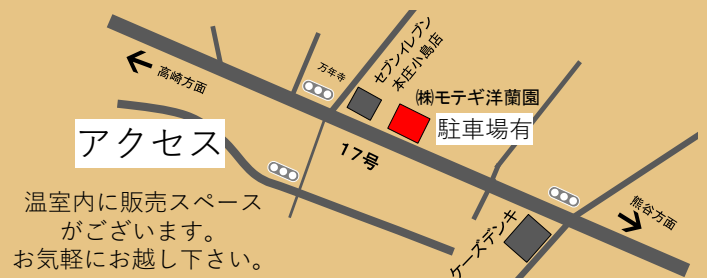

お届けに関する情報と胡蝶蘭の発注書

E「ホワイトロッキー」は送料が2倍となります。

送料表	北海道	北東北	南東北	関東	信越	北陸	中部	関西	中国	四国	九州	沖縄
料金（税別）	2500円	2000円	このエリアのみ時間指定可能 1500円					1800円	2000円	2500円	×	
地域区分	北海道	青森	宮城	茨城 栃木	長野	富山	静岡	大阪 京都	岡山	香川	福岡 佐賀	沖縄
		秋田	山形	群馬 埼玉	新潟	石川	愛知	滋賀	広島	徳島	長崎 熊本	
		岩手	福島	千葉 山梨		福井	三重	奈良 兵庫	山口	愛媛	大分 宮崎	
				東京			岐阜	和歌山	鳥取	高知	鹿児島	
				神奈川					島根			

コチョウラン 指定可能時間帯（時間指定が可能な地域に限ります）

9：00～12：00

14：00～16：00

16：00～18：00

18：00～20：00

19：00～21：00

※植物ですので、長い間箱の中に入れてままで放置しておくと傷んでしまいます。
出来るだけ**お届け先様がご在宅の日時に配達**をご依頼ください。
不在などで商品が傷んでしまった際の責任は負いかねますのでご了承ください。

お届け先住所	〒	お届け希望日時	月 日 到着希望 AM・14～16時・16～18時・18～20時・19～21時
お届け先氏名		お支払い日 ご名義	月 日 お振込み予定 ご名義「 」
お届け先電話番号		振込先	群馬銀行上里支店（普）0105748 カブシキガイシャモテギヨウランエン （お支払手数料はお客様ご負担とさせていただきます。）
ご依頼主住所	〒	ご希望商品 ✓を記入	☐ A ☐ B ☐ C ☐ D ☐ E ☐ F ☐ G ☐ H
ご依頼主氏名		札・カード 有無	立て札 ・ メッセージカード 希望 希望
ご依頼主電話番号		札・カード 記載内容	

ご注文は、必ず「お電話とFAX」両方をお願い致します。

販売元：株式会社モテギ洋蘭園
住所：〒367-0061 埼玉県本庄市小島277-7
ご連絡：TEL: **0495-21-3434**
FAX: **0495-21-8744**
Mail: motegi@motegiouranen.com

温室内に販売スペース
がございます。
お気軽にお越し下さい。