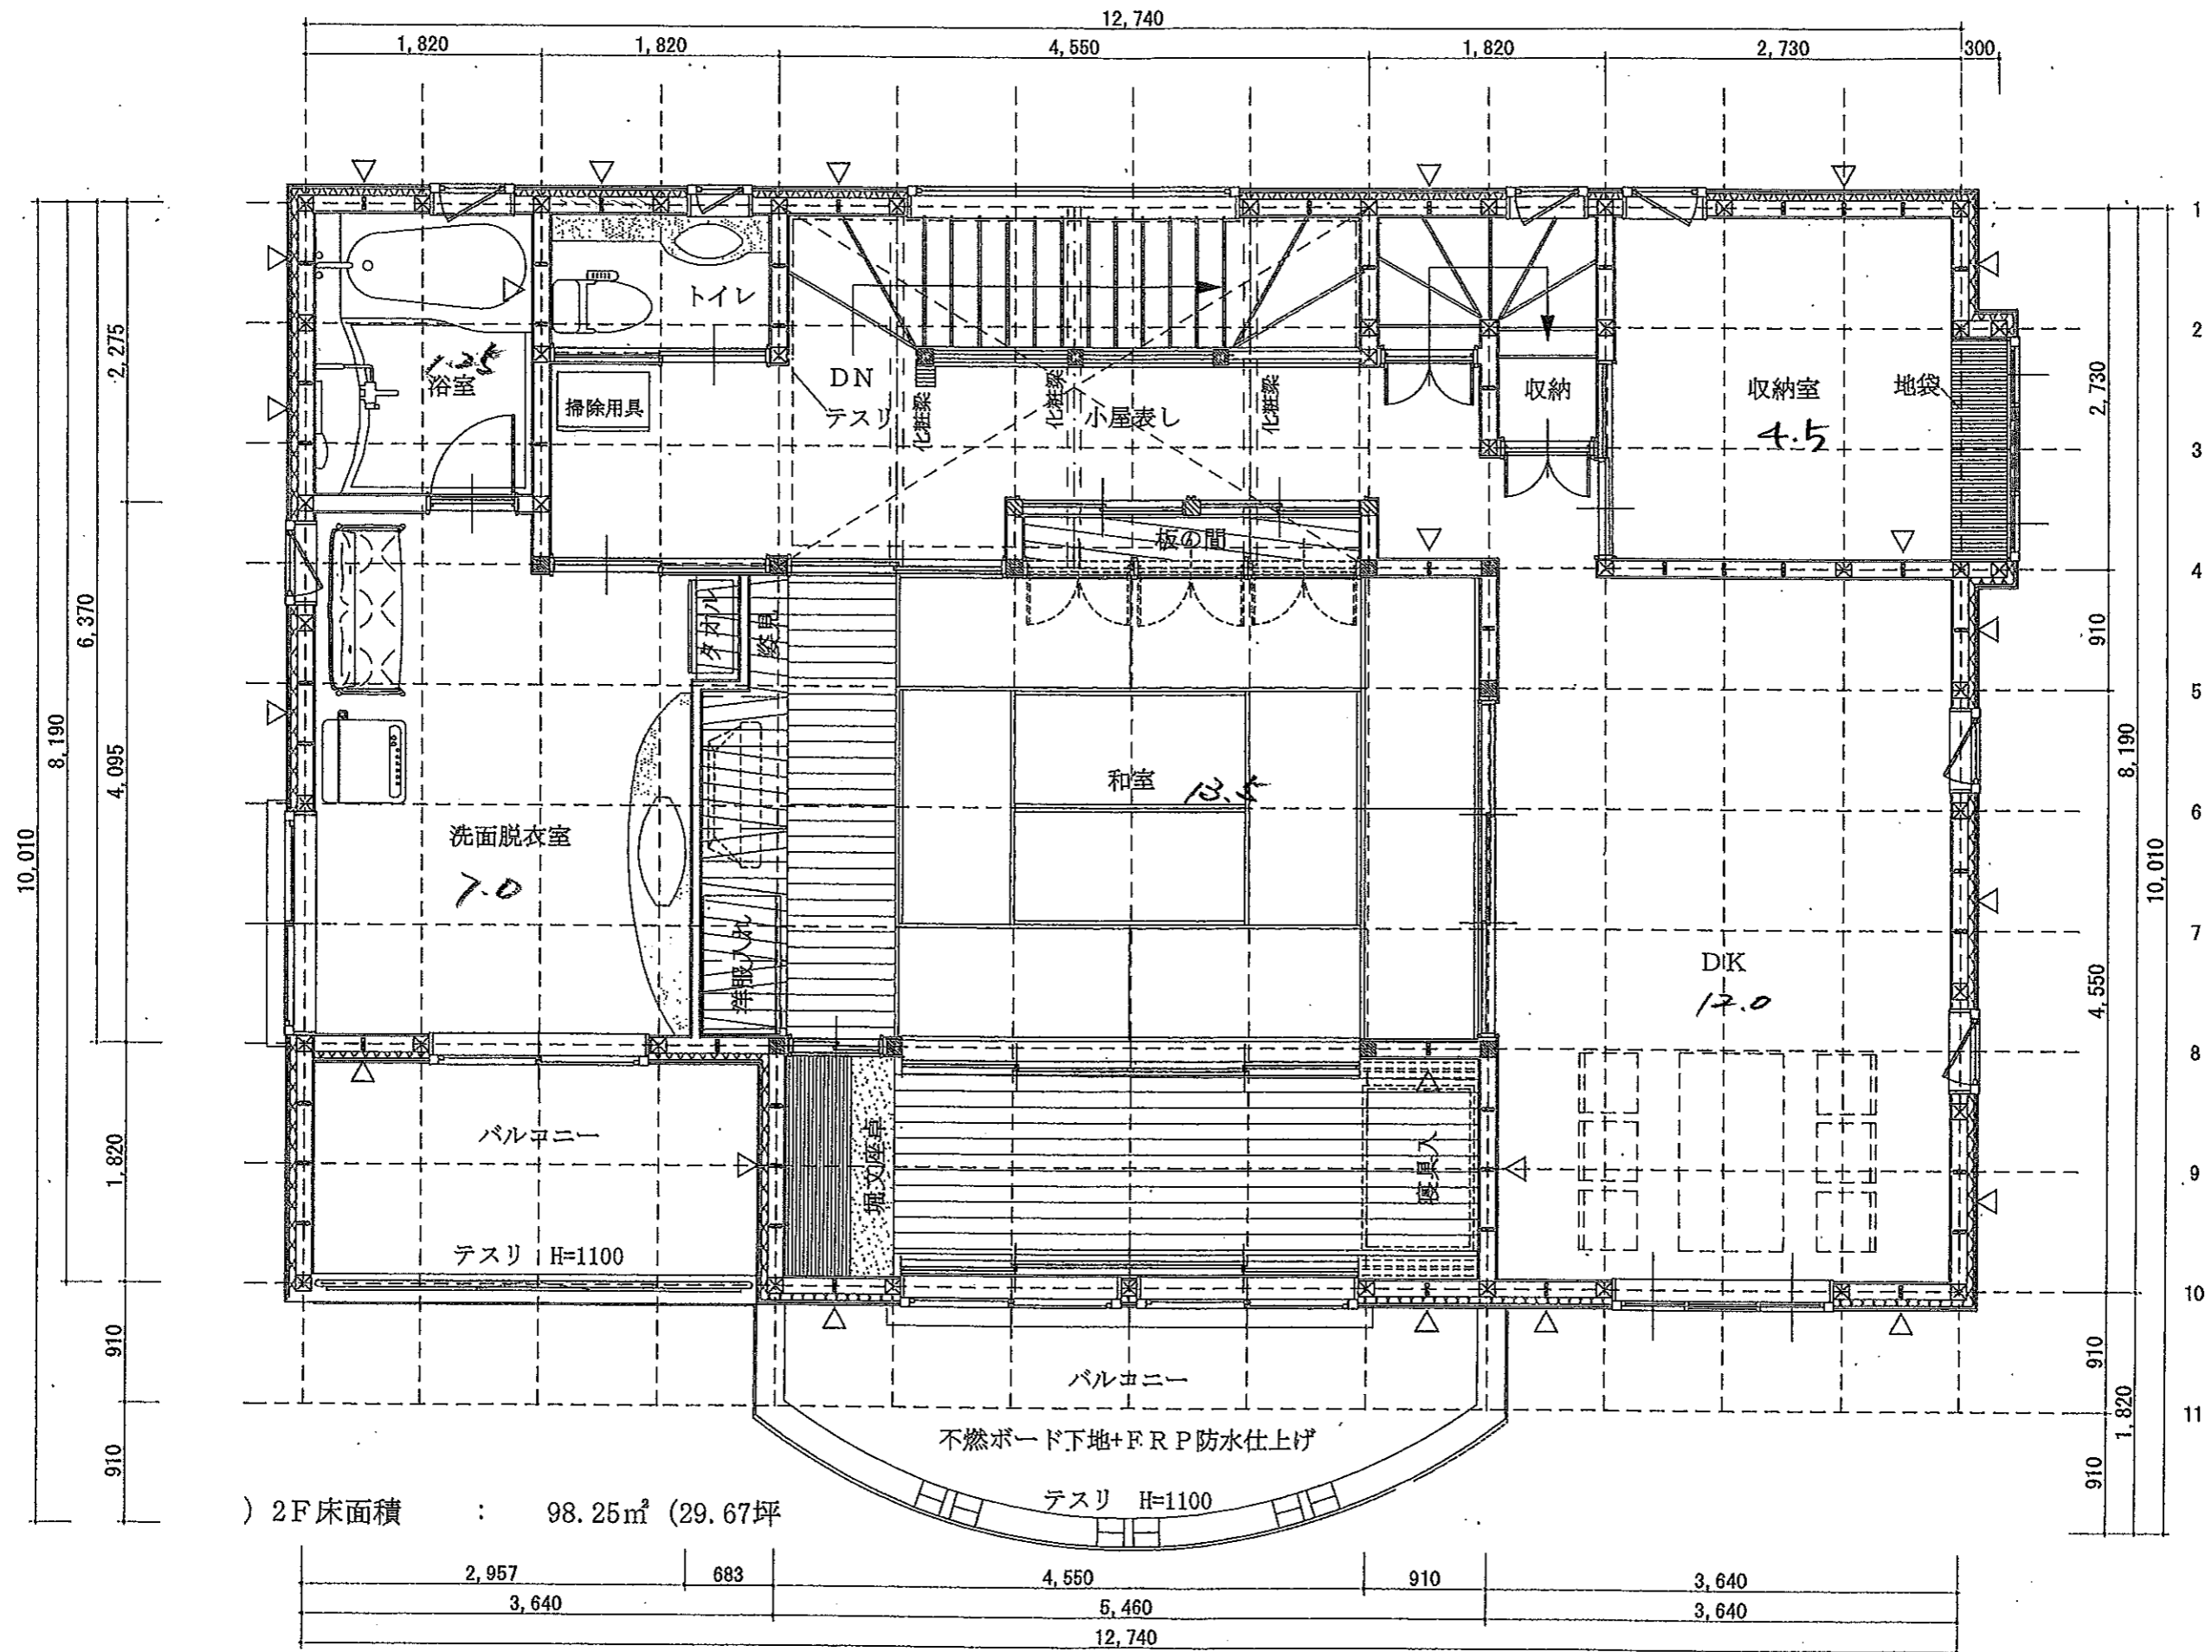

よ か わ を る め り ち と へ ほ に は る い

本庄ウィークエンドハウス

(株)広瀬住宅計画一級建築士事務所

よ か わ を る ん り ち と へ ほ に は る い

) 2F床面積 : 98.25m<sup>2</sup> (29.67坪)

本庄ウィークエンドハウス

(株)広瀬住宅計画一級建築士事務所