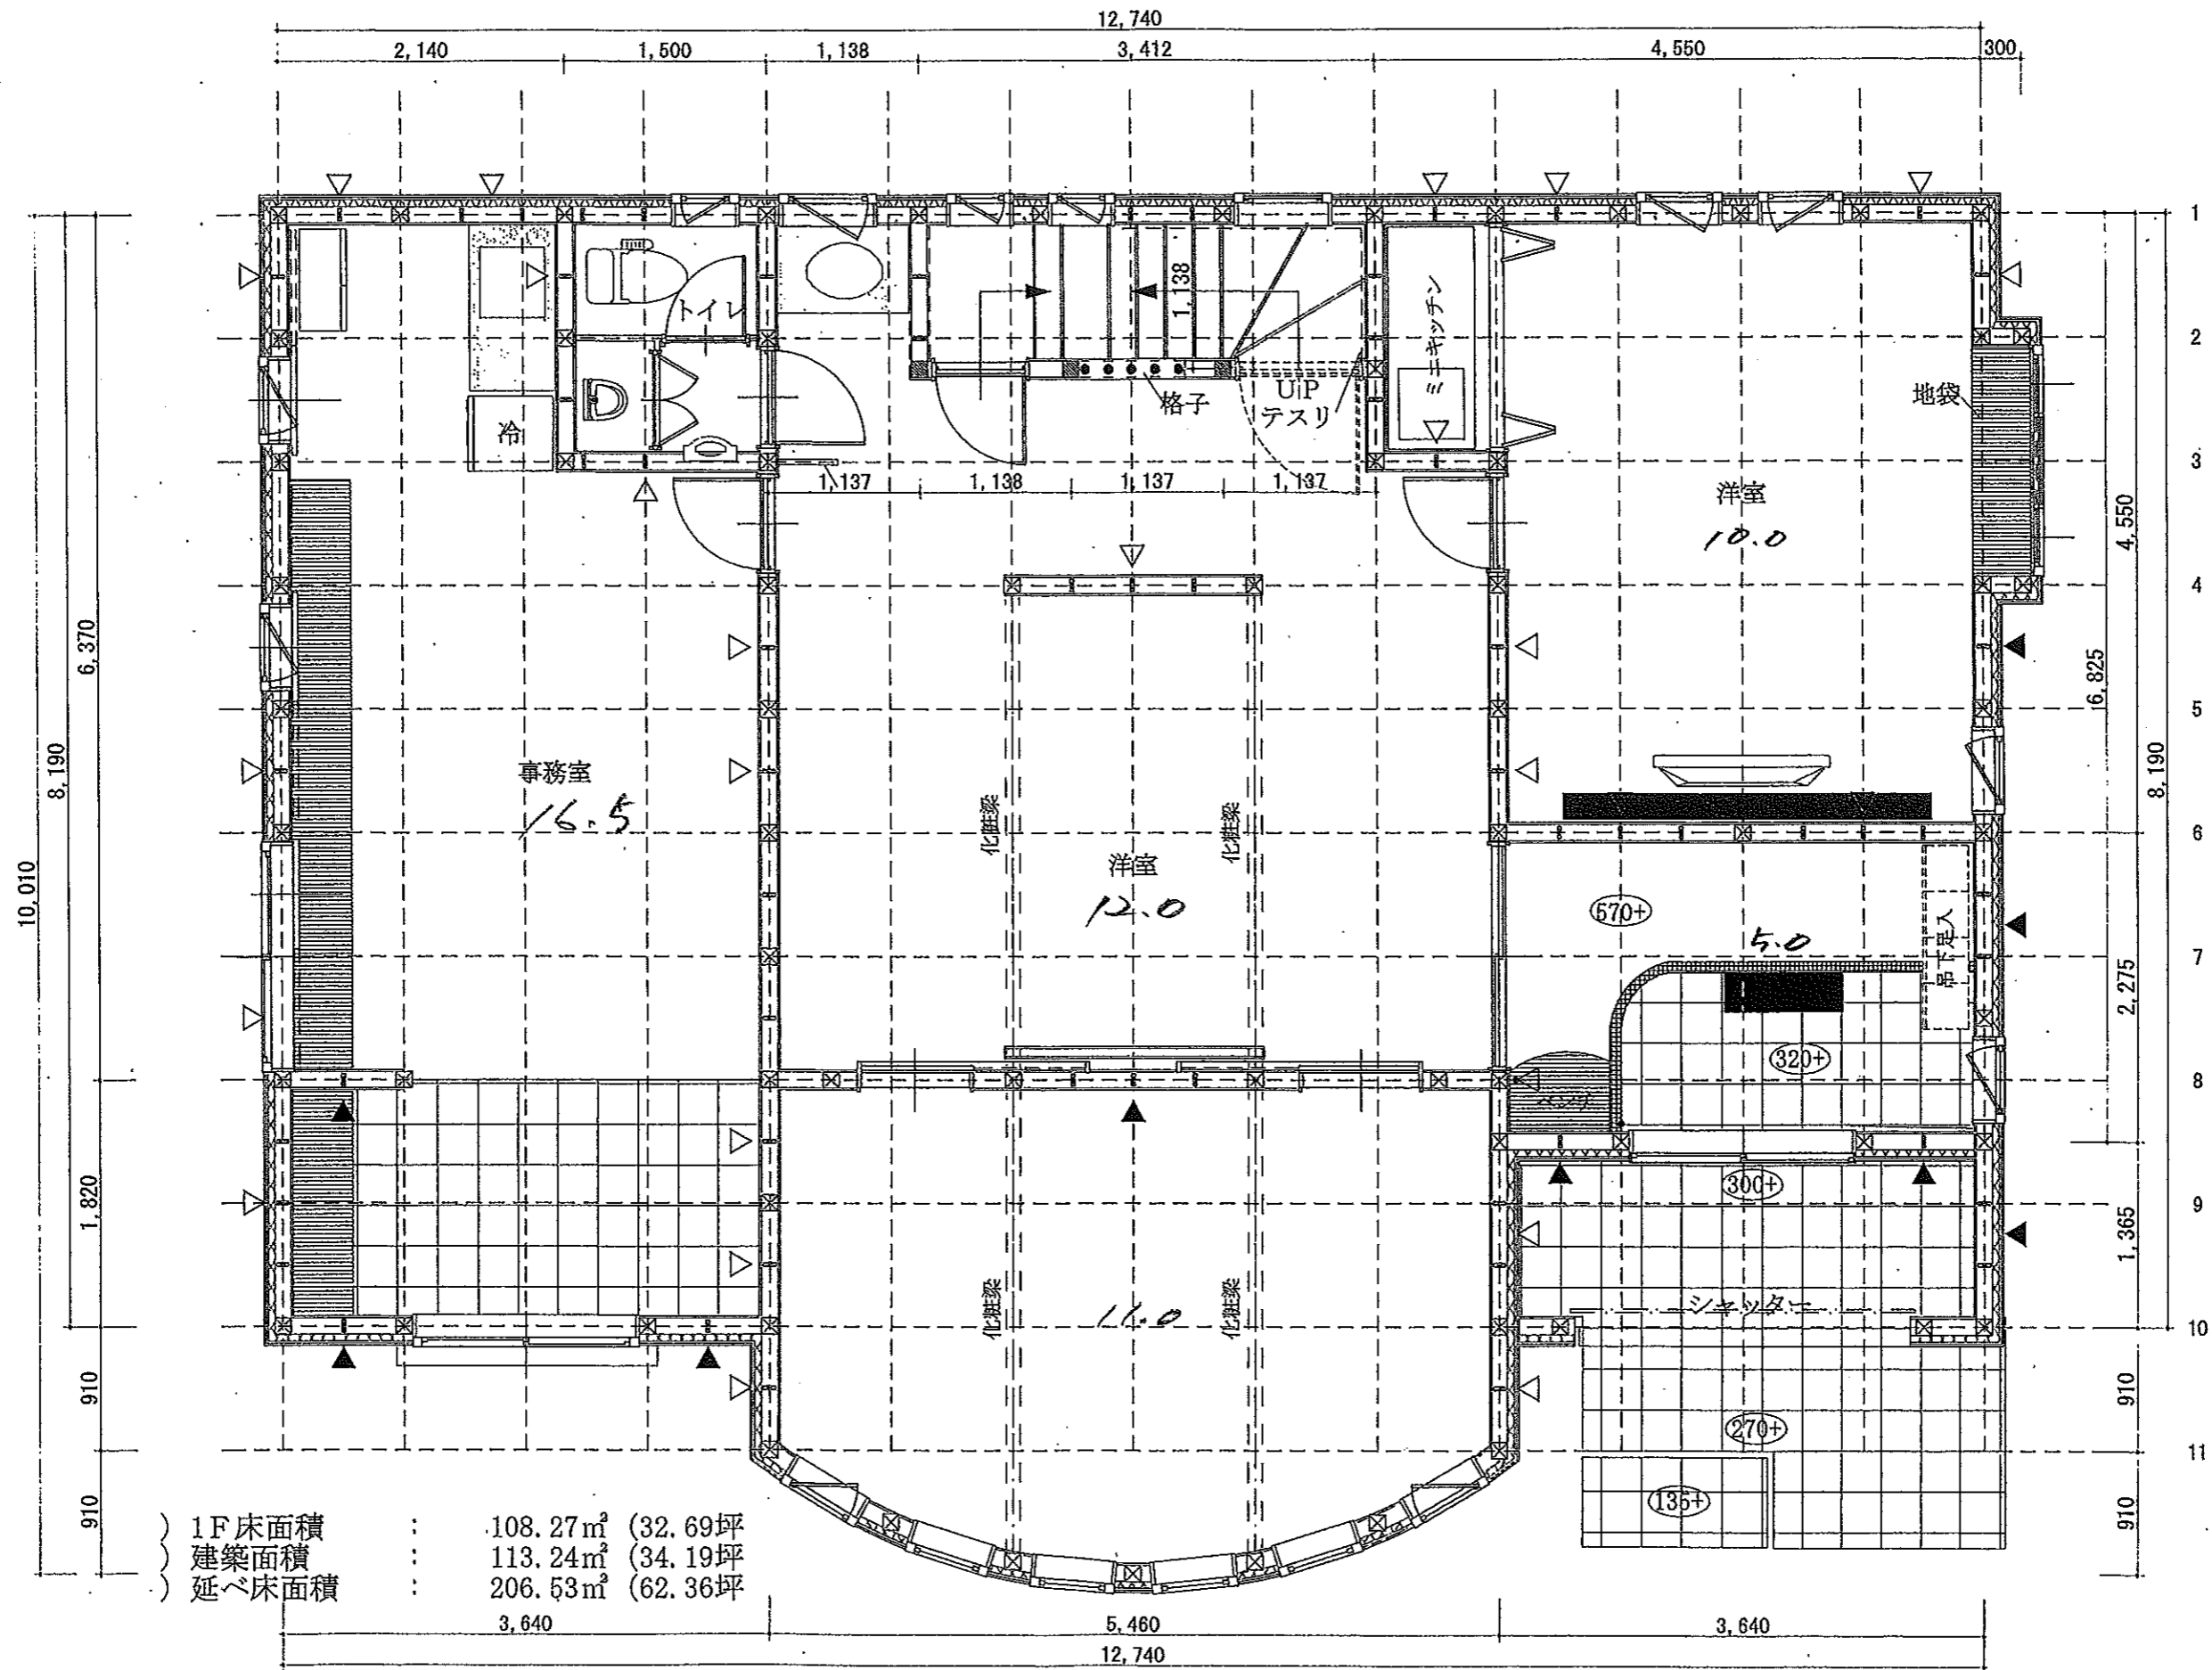

よ か わ を る め り ち と へ ほ に は る い

本庄ウィークエンドハウス

(株)広瀬住宅計画一級建築士事務所

よ か わ を る ん り ち と へ ほ に は る い

) 2F床面積 : 98.25m<sup>2</sup> (29.67坪)

本庄ウィークエンドハウス

(株)広瀬住宅計画一級建築士事務所